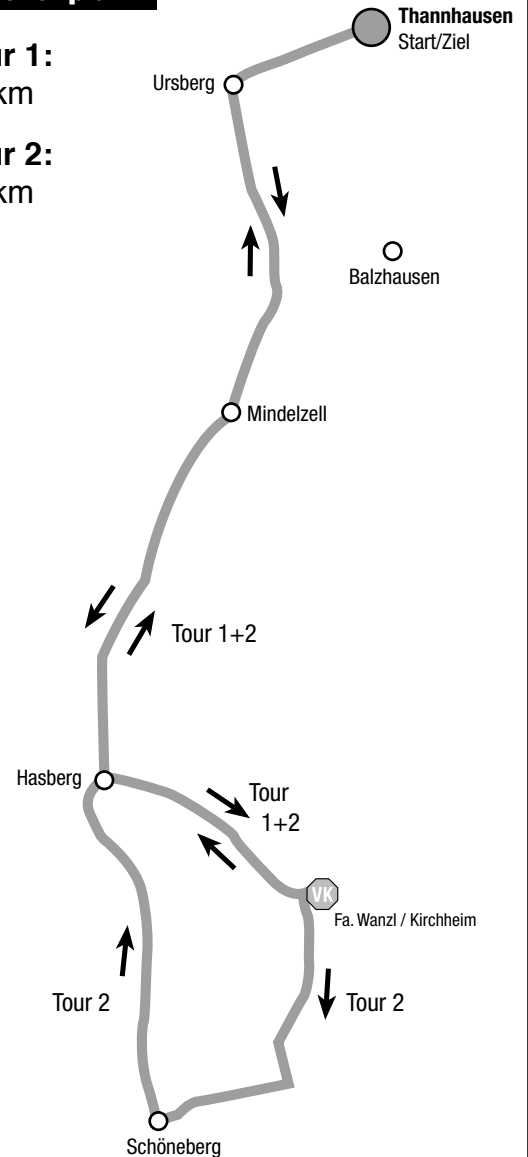

Volksradfahren im Mindeltal

Sonntag, 25.07.10

—RSV—
Thannhausen

Mitglied im BDR, BRV und BLSV

Streckenplan:

Tour 1:
32 km

Tour 2:
41 km

Startzeit: 8.00 Uhr bis 11.00 Uhr

Ende der Veranstaltung: 16.00 Uhr

Die Tourenfahrt findet bei jeder Witterung statt.